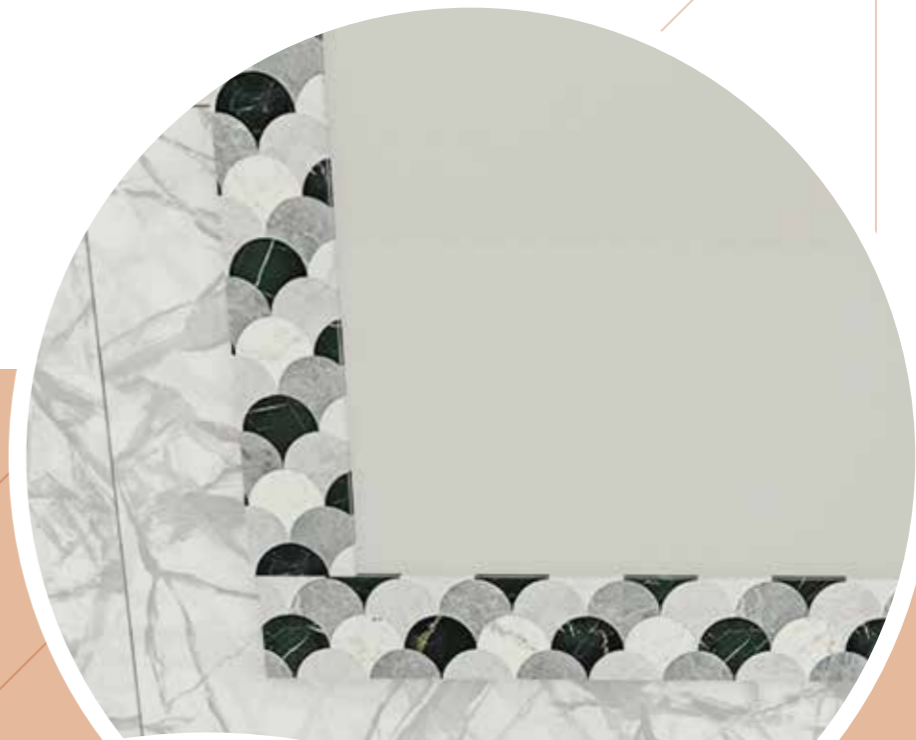

Textured va más allá de la funcionalidad. Son muebles que aportan dinamismo al espacio y que reflejan un estilo de vida sofisticado y contemporáneo.

Textured es diseño que emociona y transforma.

- MUEBLE 2 CAJONES**, largo 110 cm.
Textura 25/010
- Encimera de resina blanca.
 - Opción encimera de textura
 - Lavabo blanco semi encastre
 - Espejo con textura

- MUEBLE 2 CAJONES**, largo 70 cm.
Textura 25/002
- Encimera de resina blanca
 - Lavabo bicolor semi encastre
 - Espejo luna biselada cenefa grafito

MUEBLE 2 CAJONES, largo 80 cm.
Textura 25/003
- Encimera de textura.
 Opción encimera de resina
- Lavabo bicolor semi encastre
- Espejo luna lisa

MUEBLE 2 CAJONES, largo 80 cm.

Textura 25/004

- Encimera de textura
- Lavabo bicolor semi encastre
- Espejo con textura

MUEBLE 2 CAJONES, largo 90 cm.

Textura 25/005

- Encimera de textura.
- Opción encimera de resina
- Lavabo bicolor semi encastre
- Espejo con textura