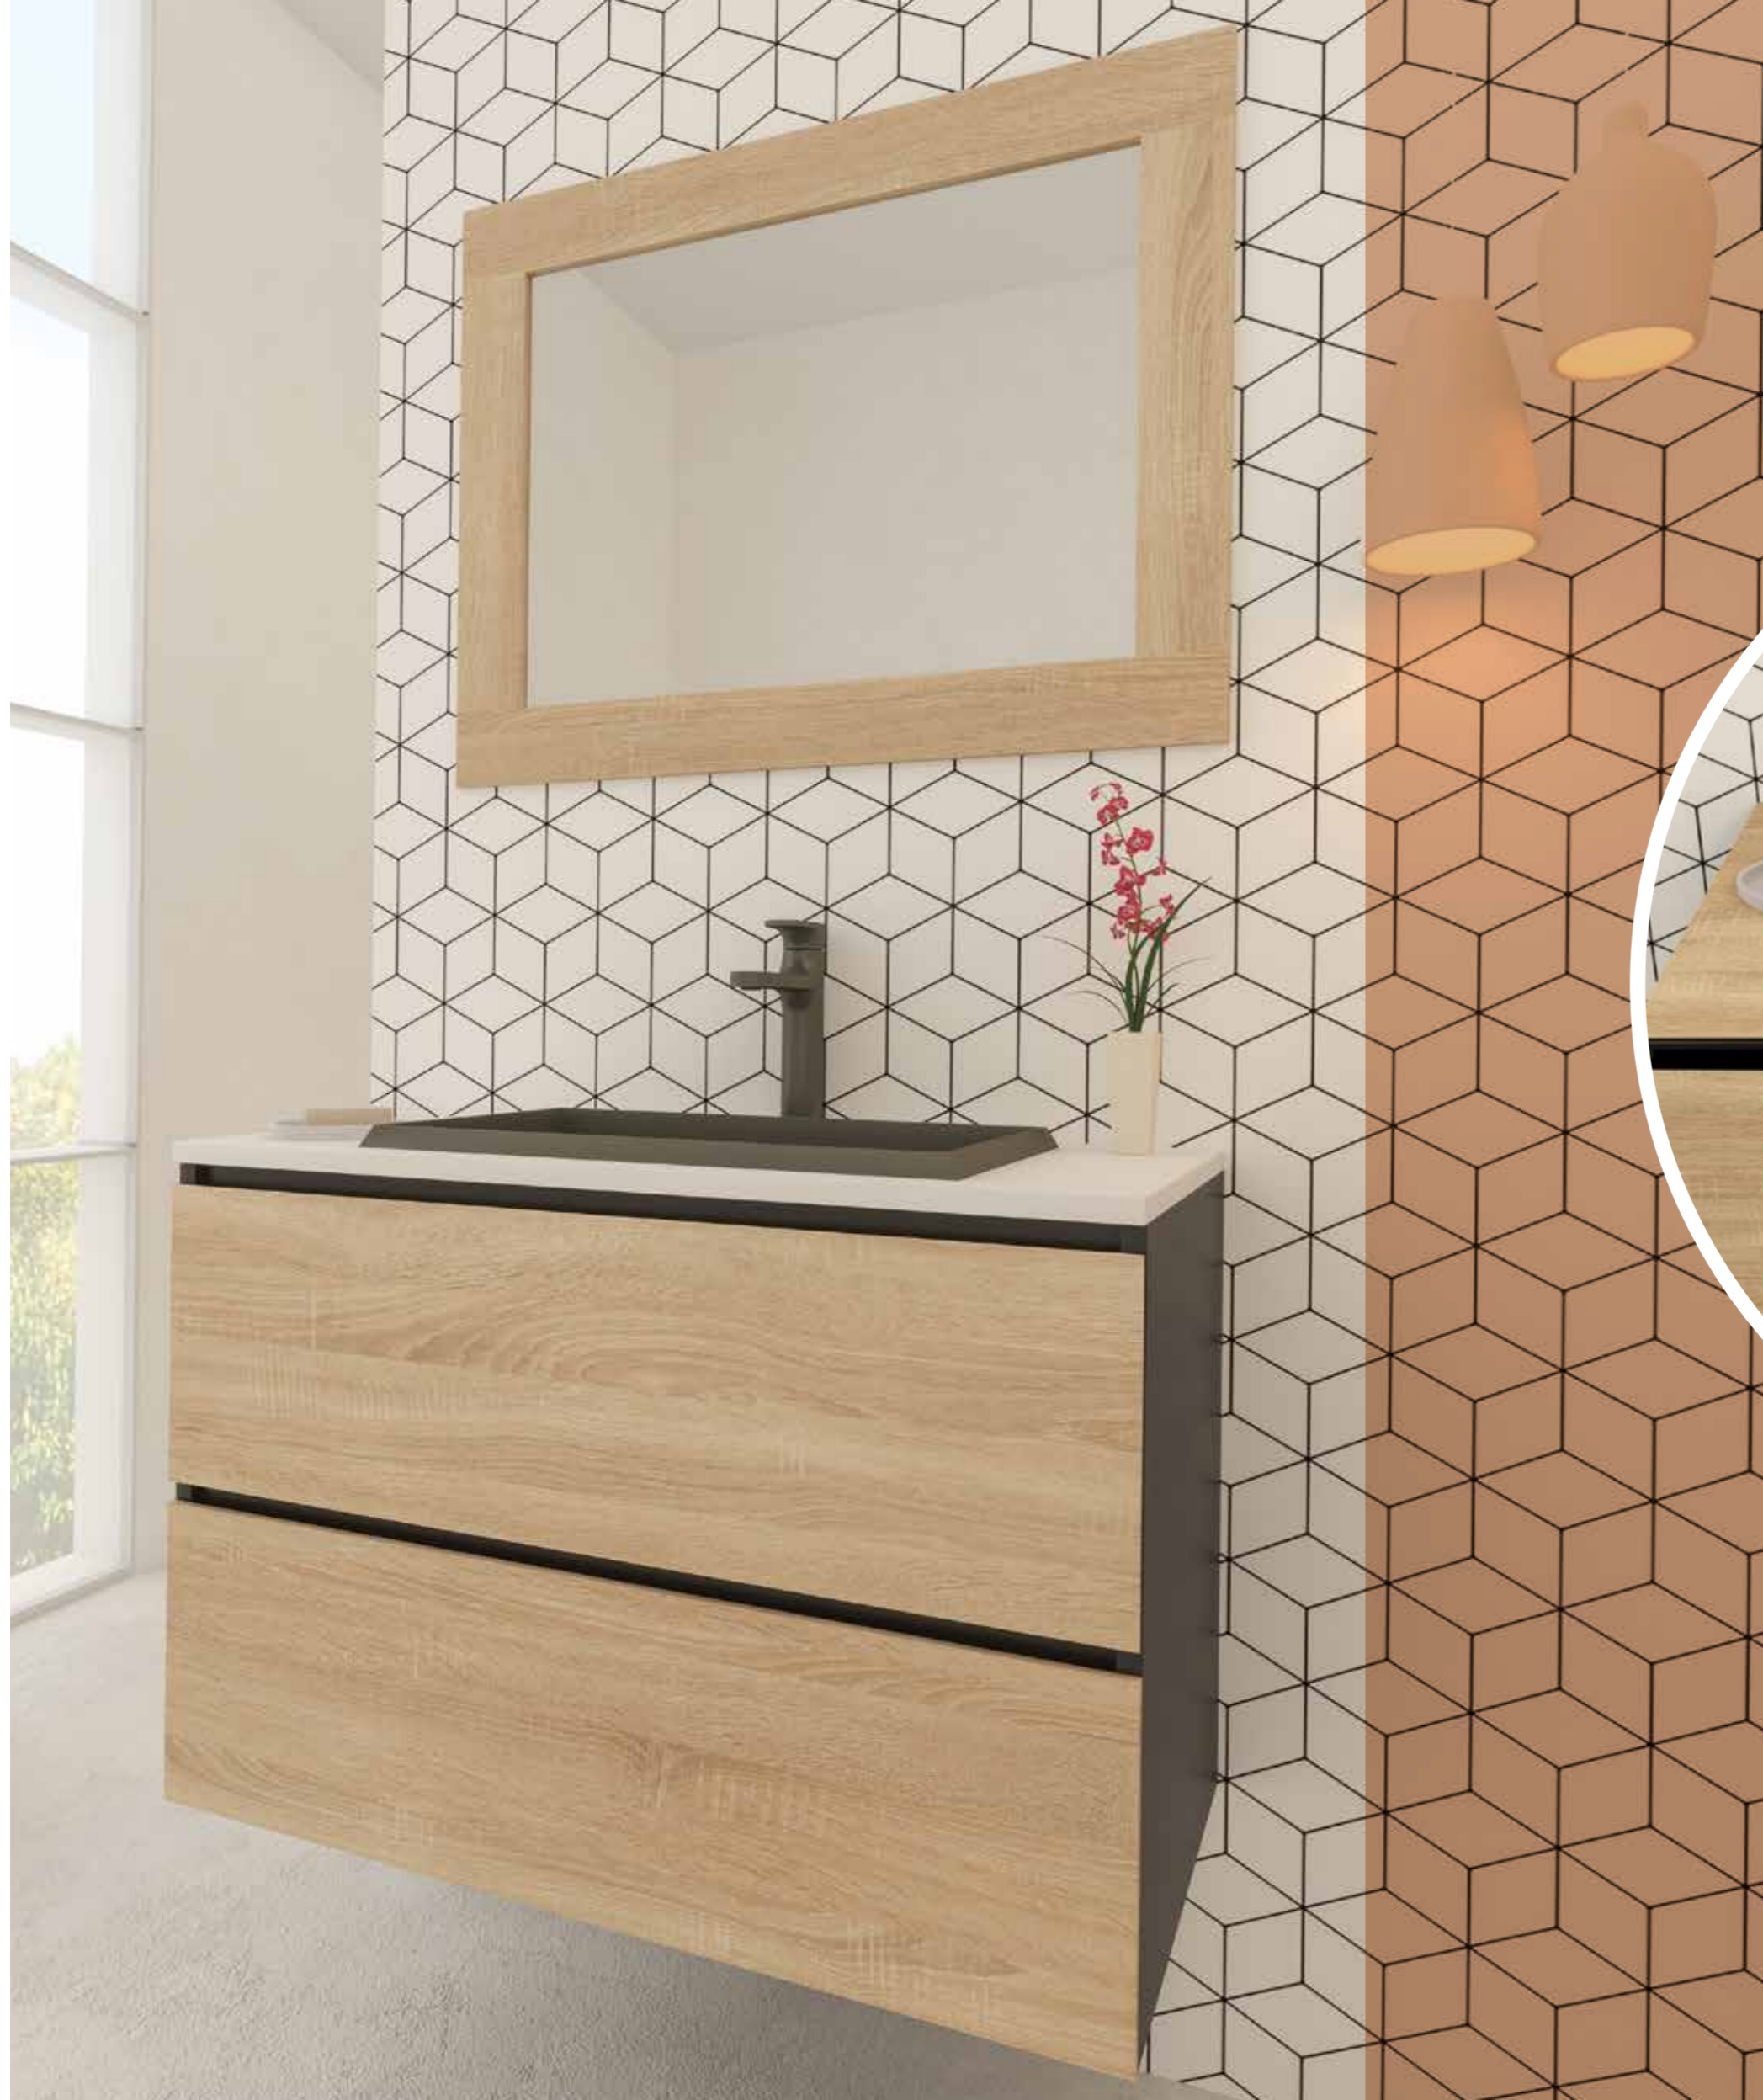

- MUEBLE 2 CAJONES**, largo 70 cm.
Textura 25/002
- Encimera de resina blanca
 - Lavabo bicolor semi encastre
 - Espejo luna biselada cenefa grafito

MUEBLE 2 CAJONES, largo 80 cm.
Textura 25/003
- Encimera de textura.
 Opción encimera de resina
- Lavabo bicolor semi encastre
- Espejo luna lisa

MUEBLE 2 CAJONES, largo 80 cm.

Textura 25/004

- Encimera de textura
- Lavabo bicolor semi encastre
- Espejo con textura

MUEBLE 2 CAJONES, largo 90 cm.

Textura 25/005

- Encimera de textura.
- Opción encimera de resina
- Lavabo bicolor semi encastre
- Espejo con textura

MUEBLE 2 CAJONES, largo 90 cm.
Textura 25/006
- Encimera de resina blanca.
 Opción encimera de textura
- Lavabo bicolor semi encastre
- Espejo con textura

MUEBLE 2 CAJONES, largo 100 cm.
Textura 25/007

CONSOLA CON LAVABO INTEGRADO, largo 100 cm.
- Color blanco
- Espejo luna biselada cenefa grafito

Texturas colección: muebles, encimeras y paneles

25/001

25/002

25/007

25/008

25/003

25/004