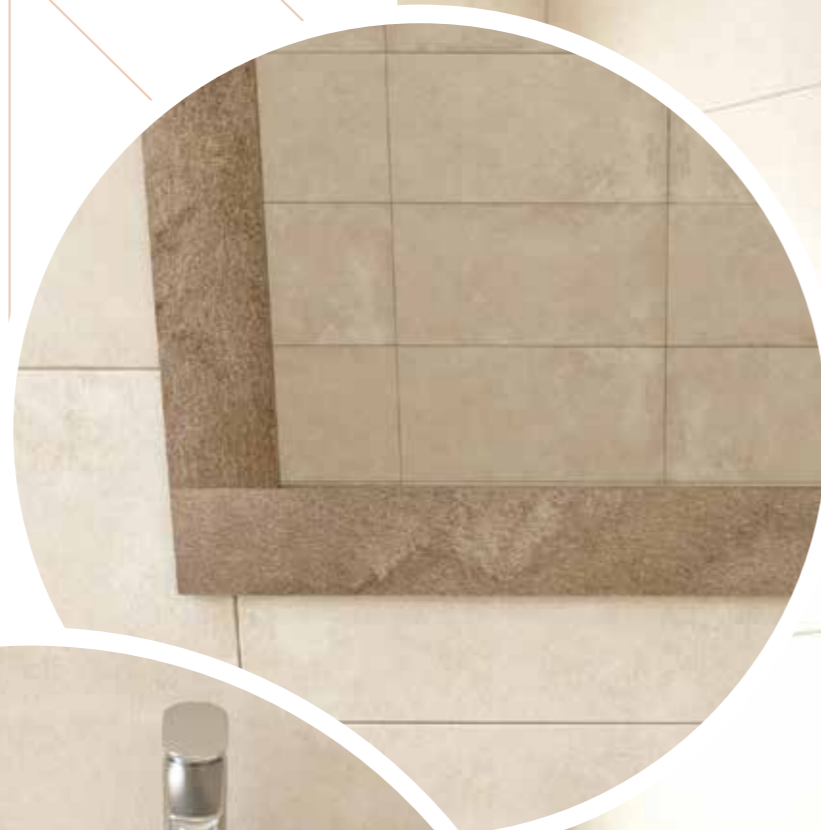

Textured va más allá de la funcionalidad. Son muebles que aportan dinamismo al espacio y que reflejan un estilo de vida sofisticado y contemporáneo.

Textured es diseño que emociona y transforma.

- MUEBLE 2 CAJONES**, largo 110 cm.
Textura 25/010
- Encimera de resina blanca.
 - Opción encimera de textura
 - Lavabo blanco semi encastre
 - Espejo con textura

MUEBLE 2 CAJONES, largo 110 cm.

Textura 25/009

- Encimera de textura.
- Opción encimera de resina
- Lavabo bicolor semi encastre
- Espejo con textura

MUEBLE 2 CAJONES, largo 70 cm.

Textura 25/001

- Encimera de resina blanca.
- Opción encimera de textura
- Lavabo blanco semi encastre
- Espejo con textura

- MUEBLE 2 CAJONES**, largo 70 cm.
Textura 25/002
- Encimera de resina blanca
 - Lavabo bicolor semi encastre
 - Espejo luna biselada cenefa grafito

MUEBLE 2 CAJONES, largo 80 cm.
Textura 25/003
- Encimera de textura.
 Opción encimera de resina
- Lavabo bicolor semi encastre
- Espejo luna lisa

CONSOLA CON LAVABO INTEGRADO, largo 100 cm.
- Color blanco
- Espejo luna biselada cenefa grafito

Texturas colección: muebles, encimeras y paneles

25/001

25/002

25/007

25/008

25/003

25/004