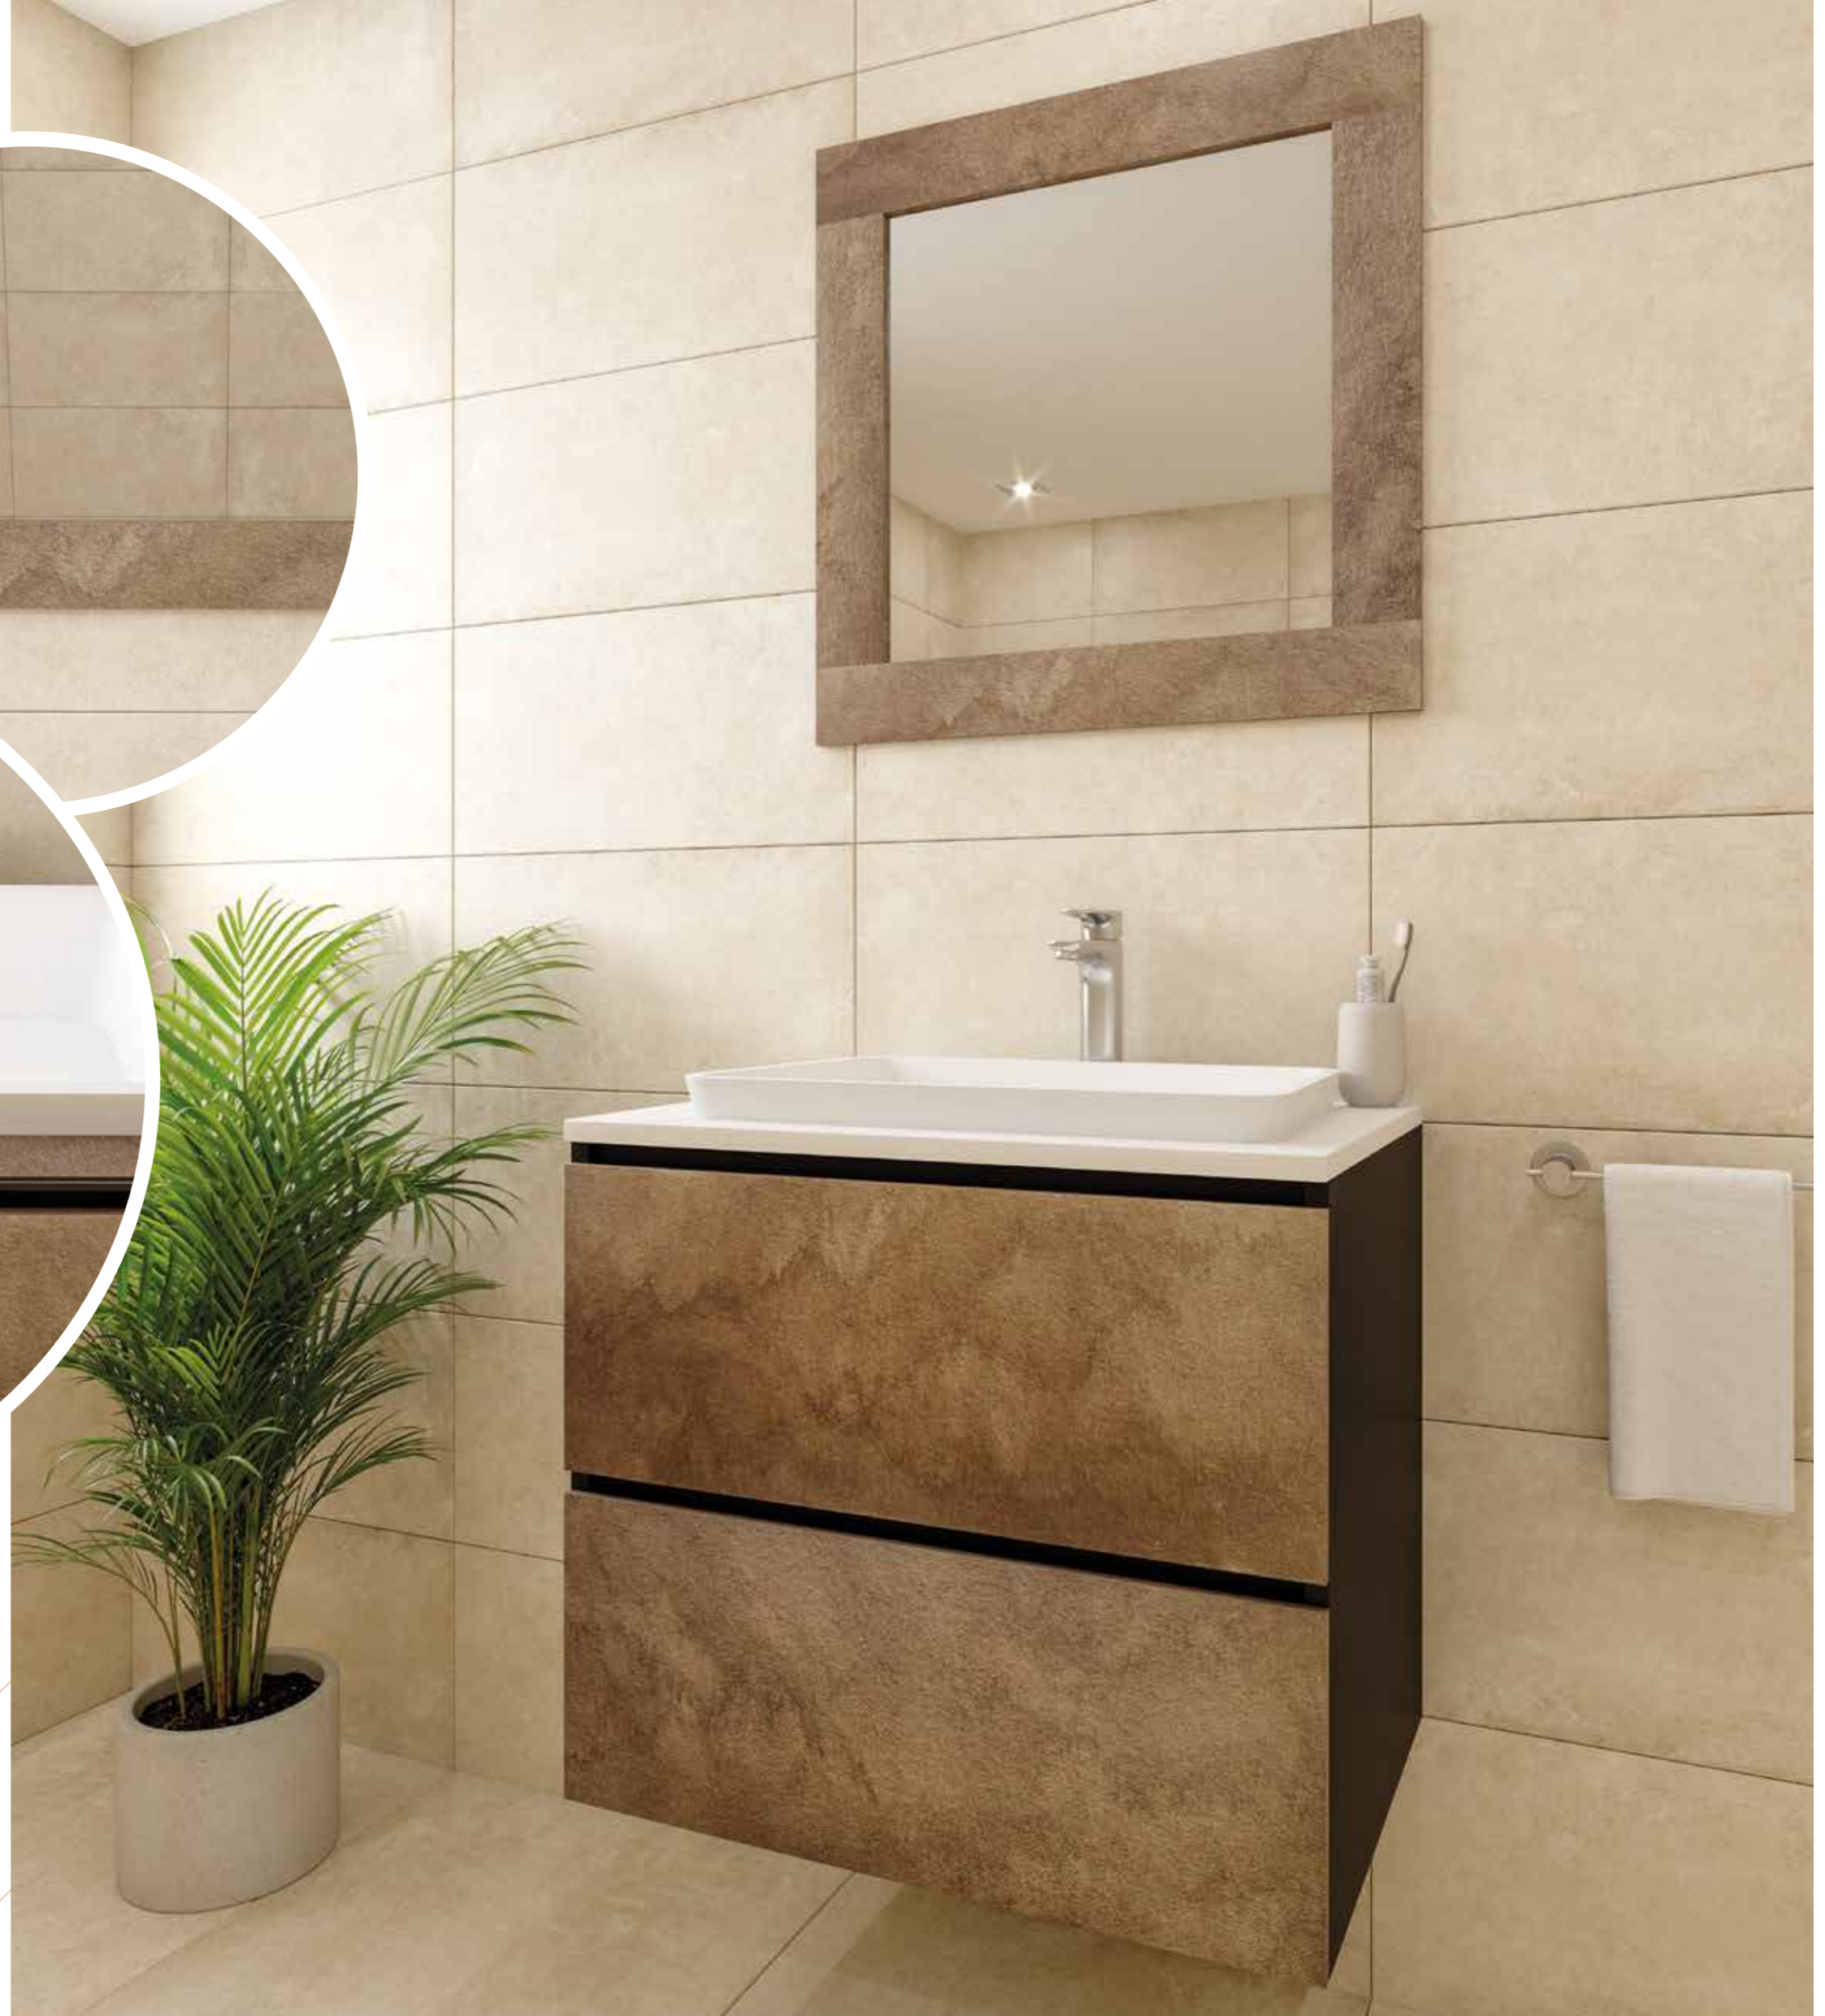

MUEBLE 2 CAJONES, largo 110 cm.

Textura 25/009

- Encimera de textura.
- Opción encimera de resina
- Lavabo bicolor semi encastre
- Espejo con textura

MUEBLE 2 CAJONES, largo 70 cm.

Textura 25/001

- Encimera de resina blanca.
- Opción encimera de textura
- Lavabo blanco semi encastre
- Espejo con textura

- MUEBLE 2 CAJONES**, largo 70 cm.
Textura 25/002
- Encimera de resina blanca
 - Lavabo bicolor semi encastre
 - Espejo luna biselada cenefa grafito

MUEBLE 2 CAJONES, largo 80 cm.
Textura 25/003
- Encimera de textura.
 Opción encimera de resina
- Lavabo bicolor semi encastre
- Espejo luna lisa

CONSOLA CON LAVABO INTEGRADO, largo 100 cm.
- Color blanco
- Espejo luna biselada cenefa grafito

Texturas colección: muebles, encimeras y paneles

25/001

25/002

25/007

25/008

25/003

25/004